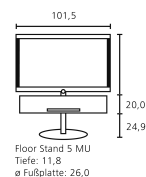

Sonstiges:

- Gewicht (netto ca.) in kg: 11,8

Technische Änderungen, Liefermöglichkeiten sowie Irrtümer vorbehalten.

Artikelnummer	EAN	Farbausführungen
67201T80	4011880102421	■ Chromsilber
67201W80	4011880100939	■ Hochglanz Schwarz