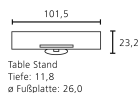

Sonstiges:

- Gewicht (netto ca.) in kg: 11,8

Technische Änderungen, Liefermöglichkeiten sowie Irrtümer vorbehalten.

Artikelnummer	EAN	Farbausführungen
67201T80	4011880102421	■ Chromsilber
67201W80	4011880100939	■ Hochglanz Schwarz