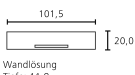

Zubehör (optional):

- Floor Stand 5 MU
- Subwoofer I Sound
- Table Stand I Sound Projector

Sonstiges:

- Gewicht (netto ca.) in kg: 11,8

Technische Änderungen, Liefermöglichkeiten sowie Irrtümer vorbehalten.

Artikelnummer	EAN	Farbausführungen
67201T80	4011880102421	■ Chromsilber
67201W80	4011880100939	■ Hochglanz Schwarz

LOEWE.